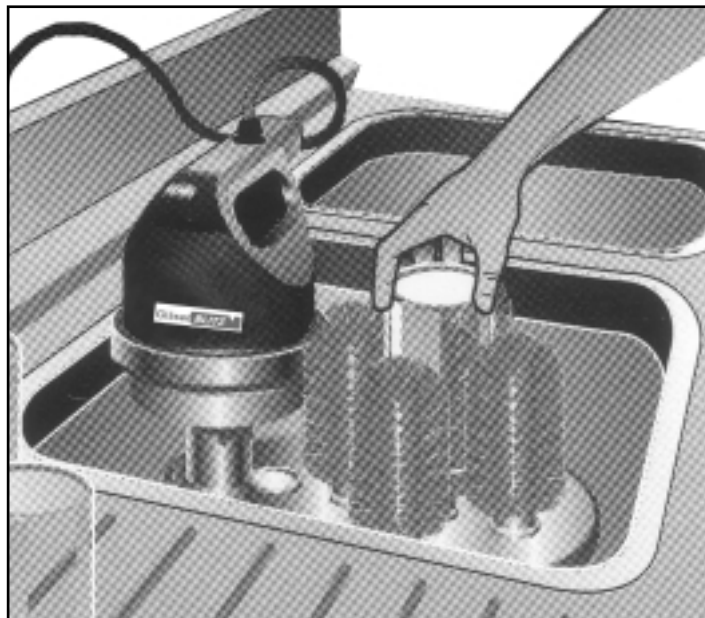

DER *GläserBlitz*

- ▶ ist langlebig und robust für einen harten und andauernden Spülbetrieb ausgeführt. Die Antriebsplattform der Bürsten besteht aus stabilen Edelstahlplatten, ebenso bestehen alle Verschraubungen aus Edelstahl. Die inneren Antriebsteile durchweg aus massiver Bronze oder beständigem und hochwertigem Kunststoff.
- ▶ Die Arbeitssicherheit und die technische Ausführung entsprechen internationalen Standards und sind entsprechend geprüft.